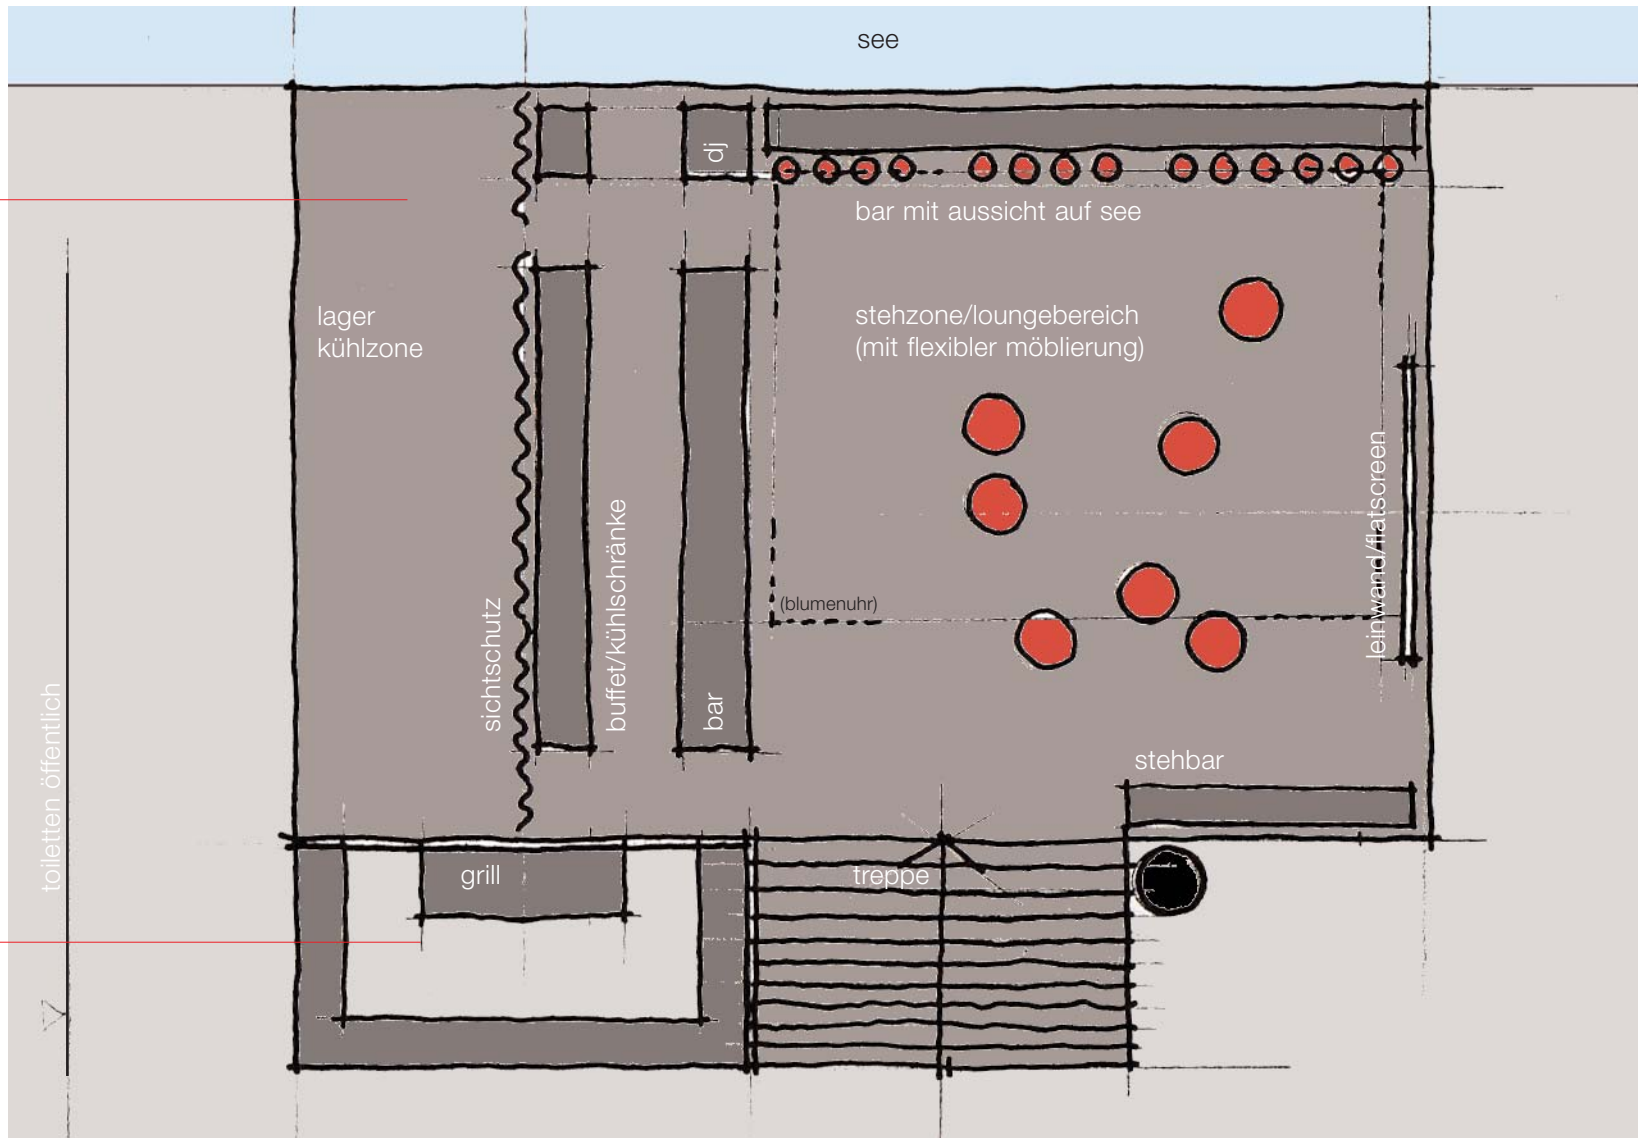

visual 1

visual 2

hauptzelt
ca. 10 x 15 m

annexzelt
ca. 3 x 6 m

grundriss mst 1:100